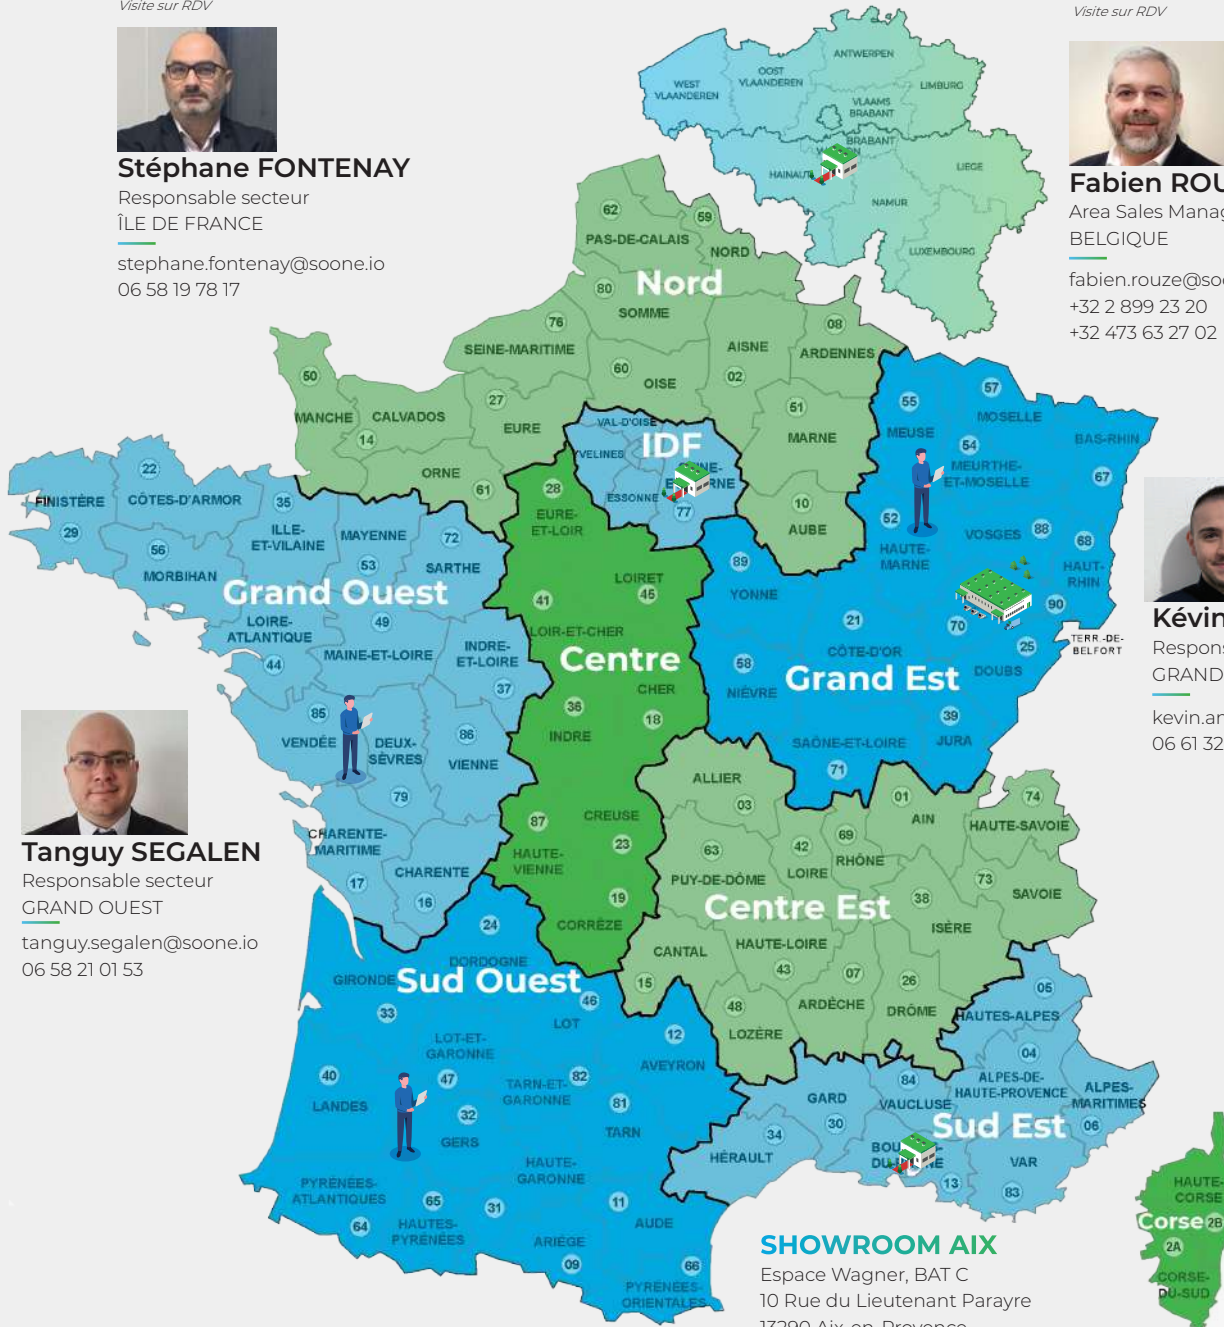

Plus proche de vous

Stéphane GINDRO

Directeur commercial

stephane.gindro@soone.io

06 75 06 10 77

SHOWROOM IDF

Villa Parc le Chêne,
12 Allée Lech Walesa
77185 Lognes

Visite sur RDV

Stéphane FONTENAY

Responsable secteur
ÎLE DE FRANCE

stephane.fontenay@soone.io

06 58 19 78 17

SHOWROOM BELGIQUE

Chaussée de Nivelles 167
B-7181 Arquennes

Visite sur RDV

Fabien ROUZÉ

Area Sales Manager
BELGIQUE

fabien.rouze@soone.io

+32 2 899 23 20

+32 473 63 27 02

Kévin ANDRÉ

Responsable secteur
GRAND EST

kevin.andre@soone.io

06 61 32 48 41

Tanguy SEGALEN

Responsable secteur
GRAND OUEST

tanguy.segalen@soone.io

06 58 21 01 53

Éric VARACHE

Responsable secteur
SUD OUEST

eric.varache@soone.io

07 60 82 17 02

Thierry LAURENT

Responsable secteur
SUD EST

tlaurant@soone.io

06 62 29 06 50

SHOWROOM AIX

Espace Wagner, BAT C
10 Rue du Lieutenant Parayre
13290 Aix-en-Provence

Visite sur RDV